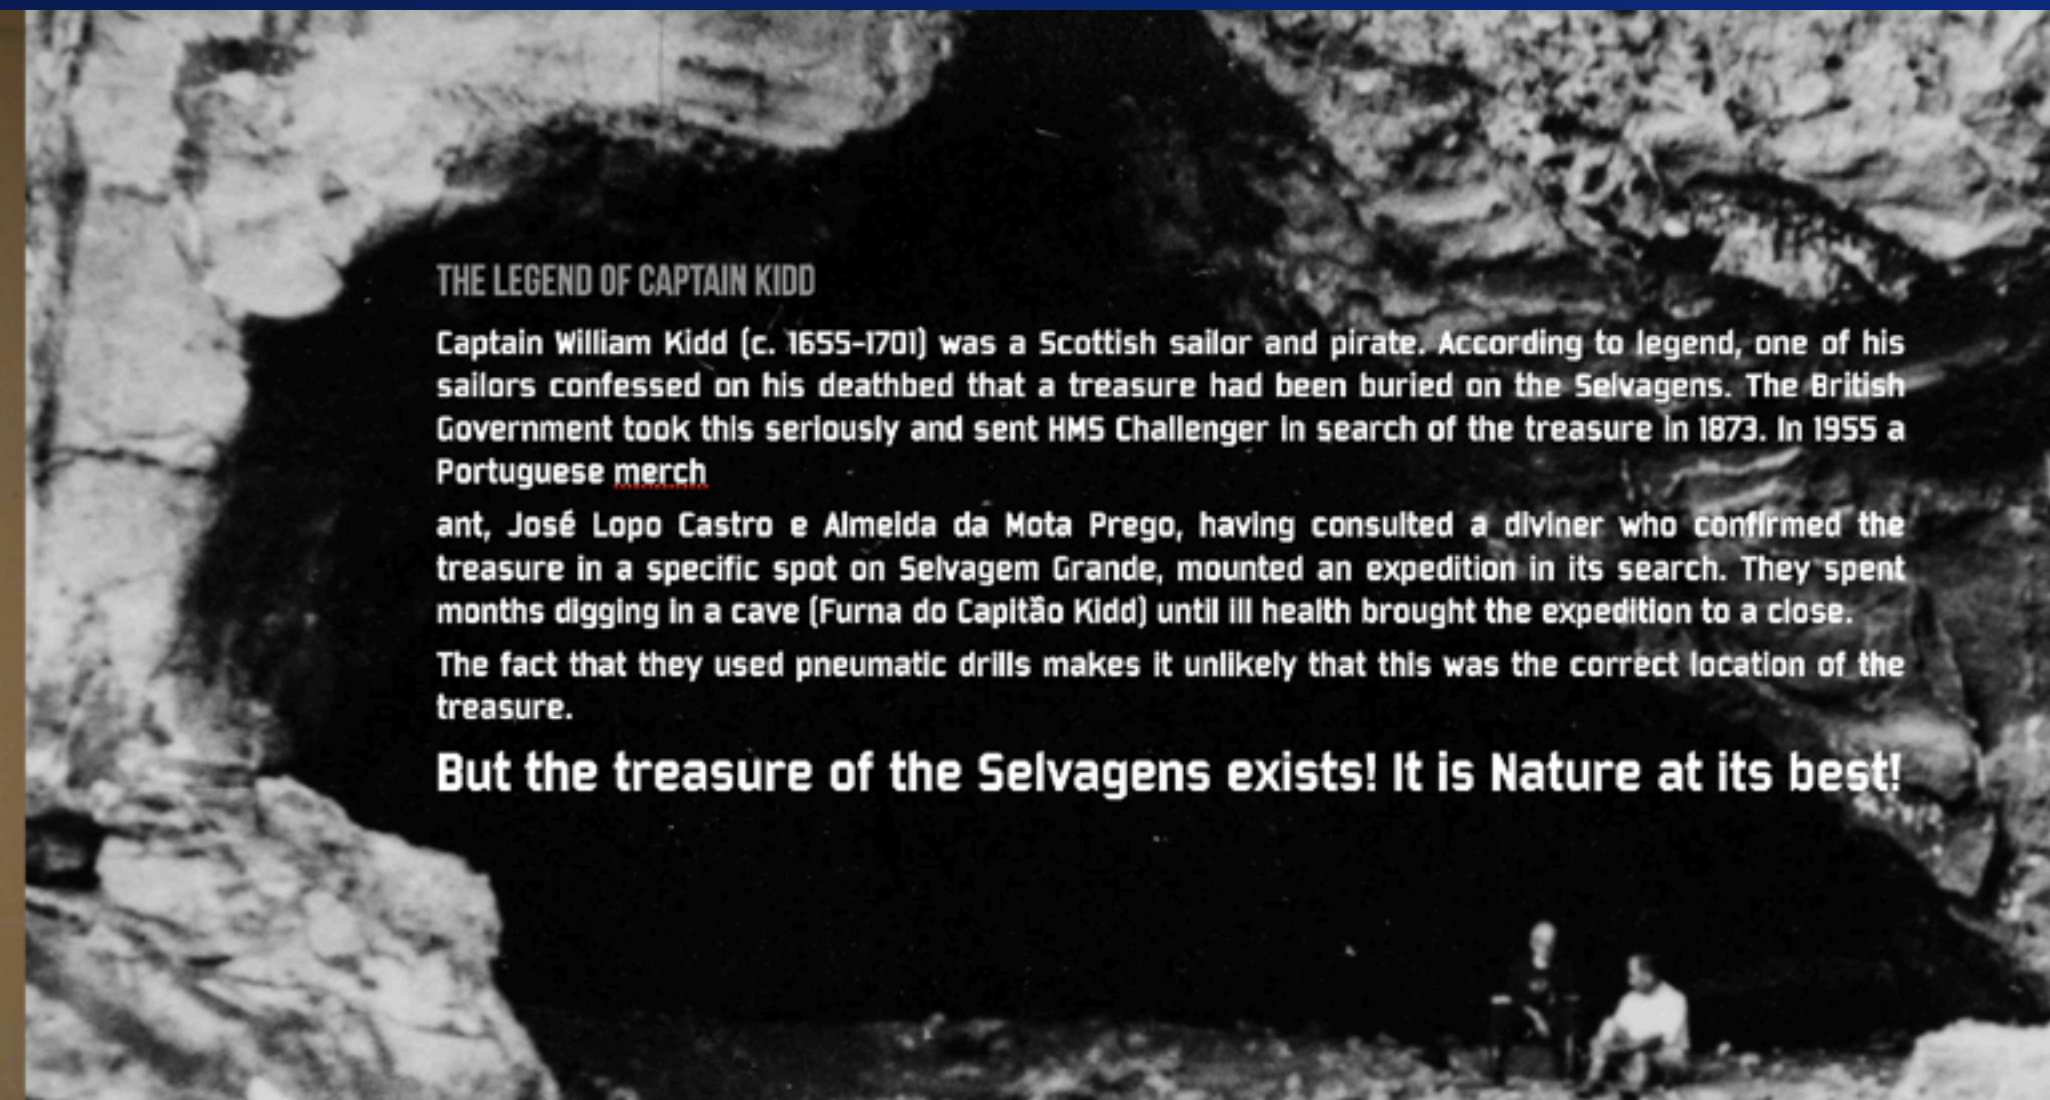

productions 2023

EPISÓDIO
proeza
FILMES

DOCUMENTARY

DIRECTOR
José Abrantes

DP
João Paulo Santos

PRODUCTION COMPANIES
Episodio Proeza Filmes

BROADCASTERS
SIC | SIC INTERNACIONAL
OPTO